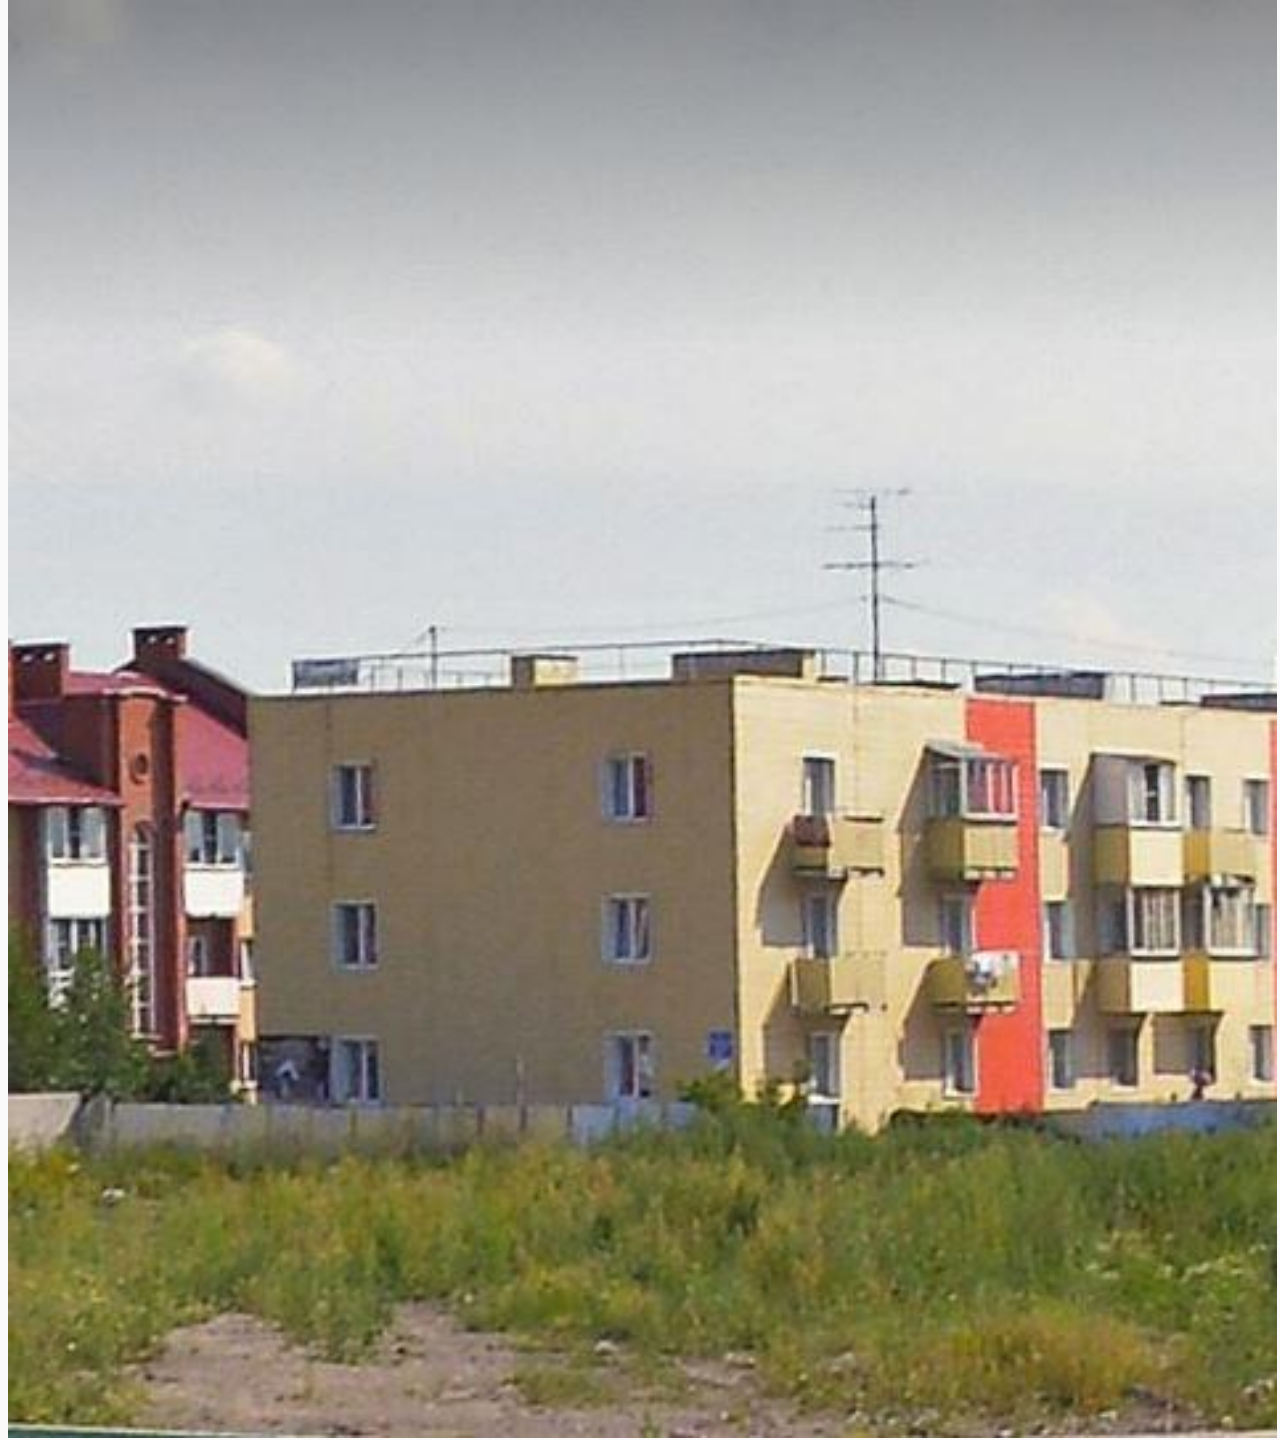

## Нежилое помещение

Новосибирская обл.,  
г. Обь, ул. Большая, д. 27

АБ<sup>●</sup>

### Нежилое помещение

Адрес	Площадь, кв.м.	Кадастровый номер	Назначение
Новосибирская область, г. Обь, ул. Большая, д. 27	138,6	54:36:020206:676	нежилое

Объект: Подвальное помещение

Год постройки: 2013

Количество этажей: 4 (3 надземных этажа + подвал)

Тип дома: Многоквартирный дом

Тип перекрытий: Смешанные

Материал несущих стен: Кирпич

Помещение свободно, обременений нет

## Расположение

Объект расположен в непосредственной близости от аэропорта Толмачево и ж/ж станции Аэропорт  
Удалённость от г. Новосибирск - 21 км

**АБСОЛЮТ БАНК**

**Стоимость объекта составляет  
1 188 000 рублей (с учетом НДС)**