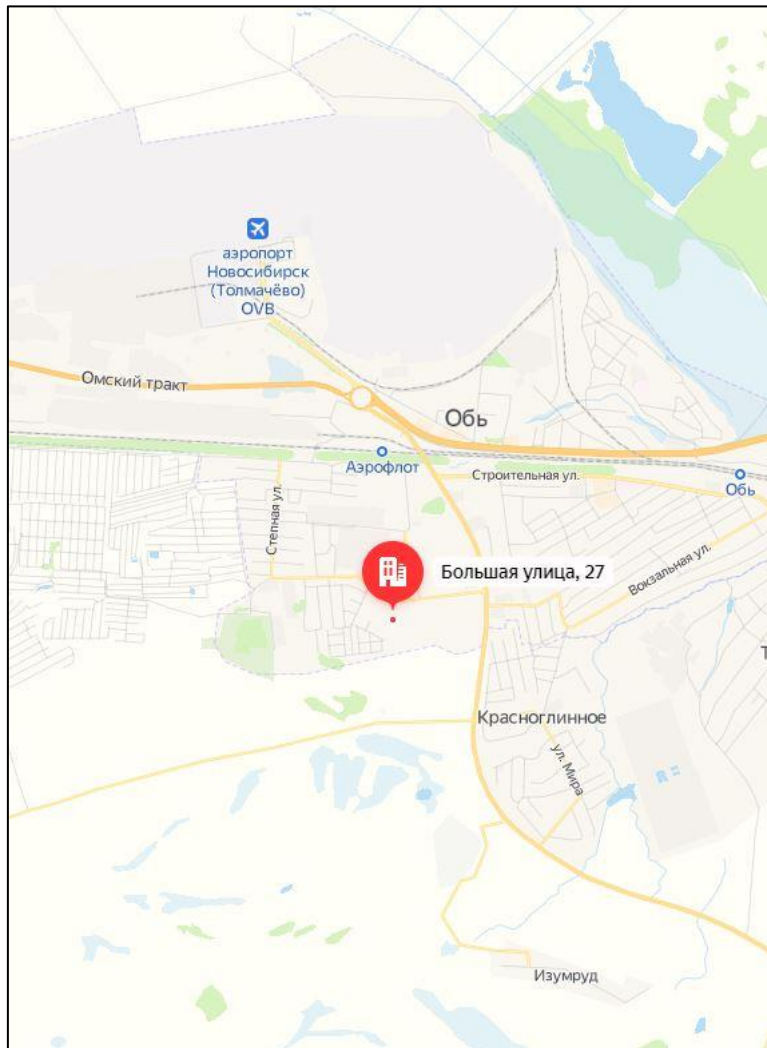

## Нежилое помещение

Новосибирская обл.,  
г. Обь, ул. Большая, д. 27

АБ<sup>●</sup>

### Нежилое помещение

Адрес	Площадь, кв.м.	Кадастровый номер	Назначение
Новосибирская область, г. Обь, ул. Большая, д. 27	138,6	54:36:020206:676	нежилое

Объект: Подвальное помещение

Год постройки: 2013

Количество этажей: 4 (3 надземных этажа + подвал)

## Расположение

Объект расположен в непосредственной близости от аэропорта Толмачево и ж/ж станции Аэропорт  
Удалённость от г. Новосибирск - 21 км

**АБСОЛЮТ БАНК**

**Стоимость объекта составляет  
1 188 000 рублей (с учетом НДС)**