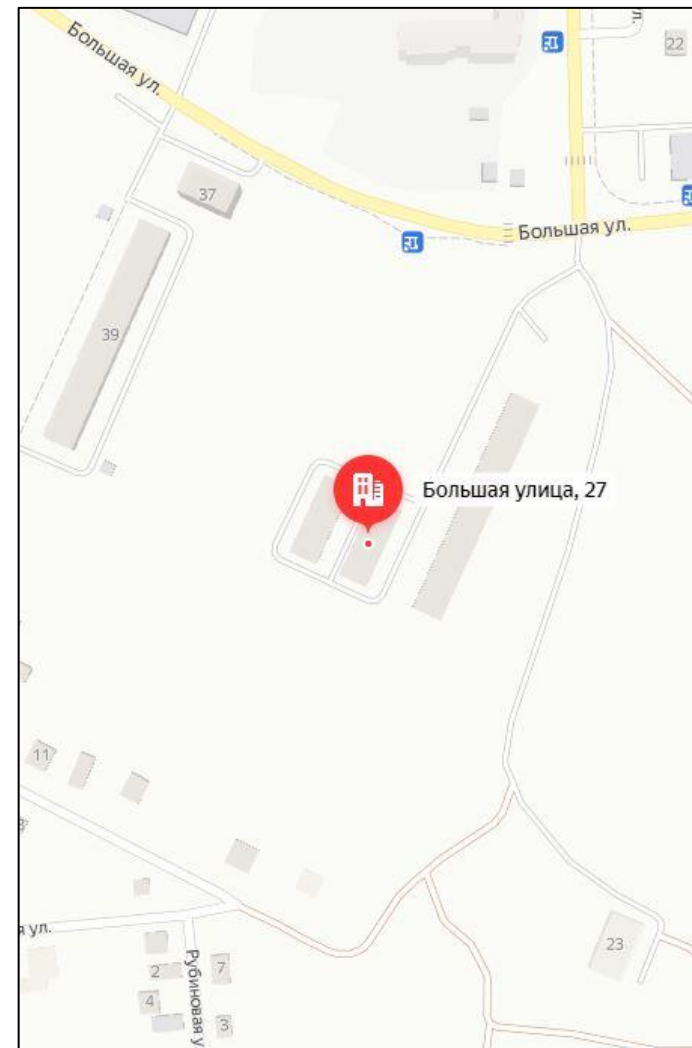

## Нежилое помещение

Новосибирская обл.,  
г. Обь, ул. Большая, д. 27

АБ<sup>●</sup>

### Нежилое помещение

Адрес	Площадь, кв.м.	Кадастровый номер	Назначение
Новосибирская область, г. Обь, ул. Большая, д. 27	138,6	54:36:020206:676	нежилое

Объект: Подвальное помещение

Год постройки: 2013

Количество этажей: 4 (3 надземных этажа + подвал)

## Расположение

Объект расположен в непосредственной близости от аэропорта Толмачево и ж/ж станции Аэропорт  
Удалённость от г. Новосибирск - 21 км

**АБСОЛЮТ БАНК**

**Стоимость объекта составляет  
1 188 000 рублей (с учетом НДС)**