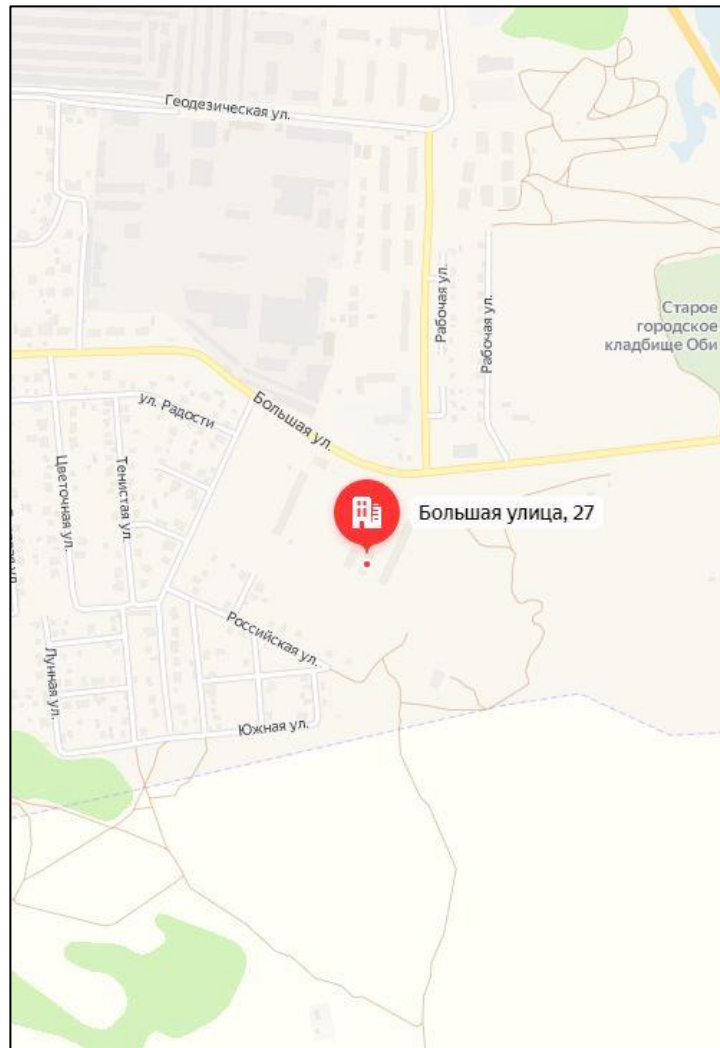

## Нежилое помещение

Новосибирская обл.,  
г. Обь, ул. Большая, д. 27

АБ<sup>●</sup>

### Нежилое помещение

Адрес	Площадь, кв.м.	Кадастровый номер	Назначение
Новосибирская область, г. Обь, ул. Большая, д. 27	138,6	54:36:020206:676	нежилое

Объект: Подвальное помещение

Год постройки: 2013

Количество этажей: 4 (3 надземных этажа + подвал)

## Расположение

Объект расположен в непосредственной близости от аэропорта Толмачево и ж/ж станции Аэропорт  
Удалённость от г. Новосибирск - 21 км

**АБСОЛЮТ БАНК**

**Стоимость объекта составляет  
1 188 000 рублей (с учетом НДС)**