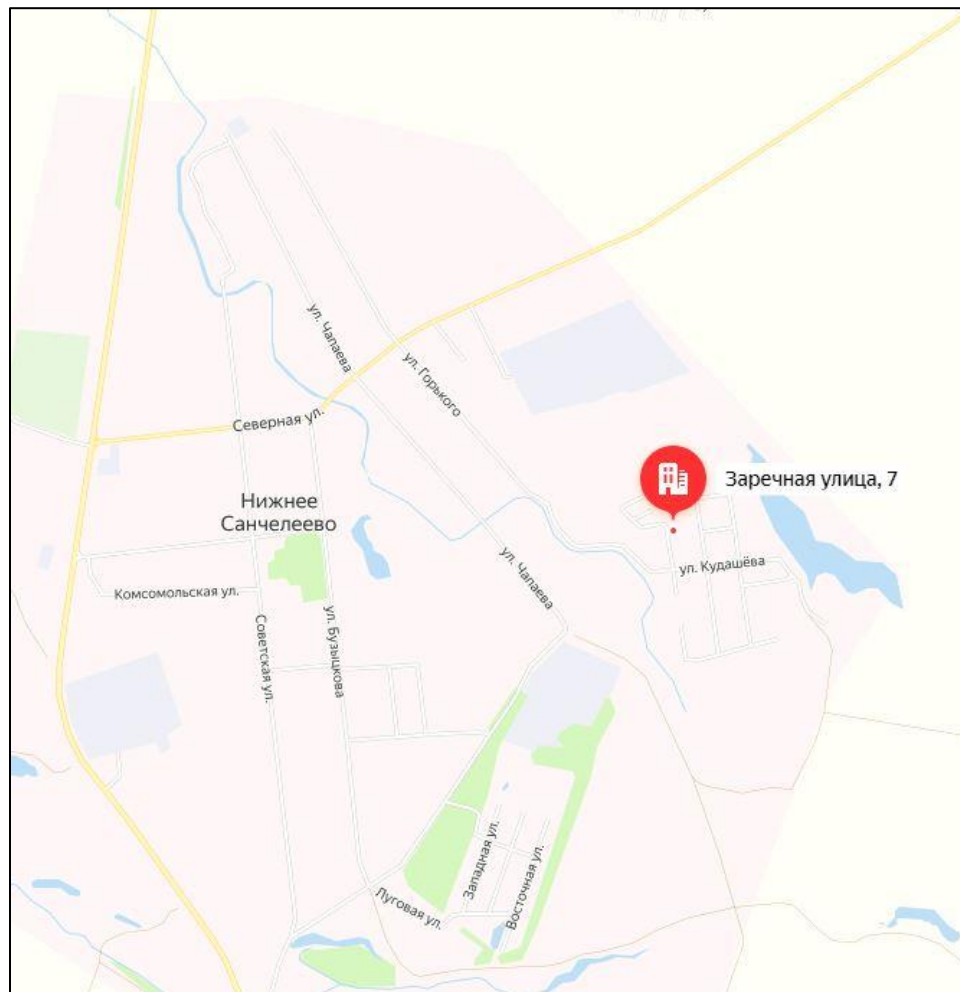

Жилой дом на земельном участке

Самарская область,
Ставропольский район,
с. Нижнее Санчелеево, ул. Заречная,
д. 13

АБ[●]

Жилой дом на земельном участке

Адрес	Площадь, кв.м.	Кадастровый номер	Назначение
Самарская область, Ставропольский район, с. Нижнее Санчелеево, ул. Заречная, д. 13	224,9	61:58:0005033:76	Жилое
	1500	63:32:1301022:17	Земли населенных пунктов, для эксплуатации жилого дома

Год постройки: 1995
Количество этажей: 2
Материал наружных стен: кирпич
Фундамент: железобетон

Проживают бывшие заемщики, доступ отсутствует.

Расположение

Объект расположен в западной части с. Нижнее Санчелеево
Удаленность от г. Самара – 121 км.