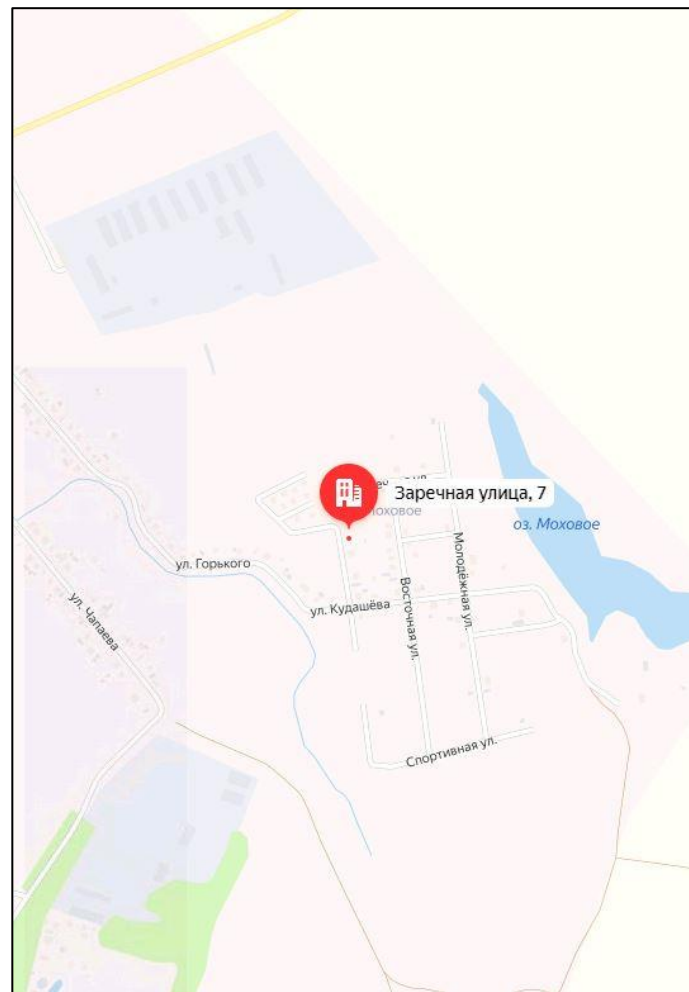

Жилой дом на земельном участке

Самарская область,
Ставропольский район,
с. Нижнее Санчелеево, ул. Заречная,
д. 13

АБ[●]

Жилой дом на земельном участке

Адрес	Площадь, кв.м.	Кадастровый номер	Назначение
Самарская область, Ставропольский район, с. Нижнее Санчелеево, ул. Заречная, д. 13	224,9	61:58:0005033:76	Жилое
	1500	63:32:1301022:17	Земли населенных пунктов, для эксплуатации жилого дома

Год постройки: 1995
Количество этажей: 2
Материал наружных стен: кирпич
Фундамент: железобетон

Проживают бывшие заемщики, доступ отсутствует.

Расположение

Объект расположен в западной части с. Нижнее Санчелеево
Удаленность от г. Самара – 121 км.