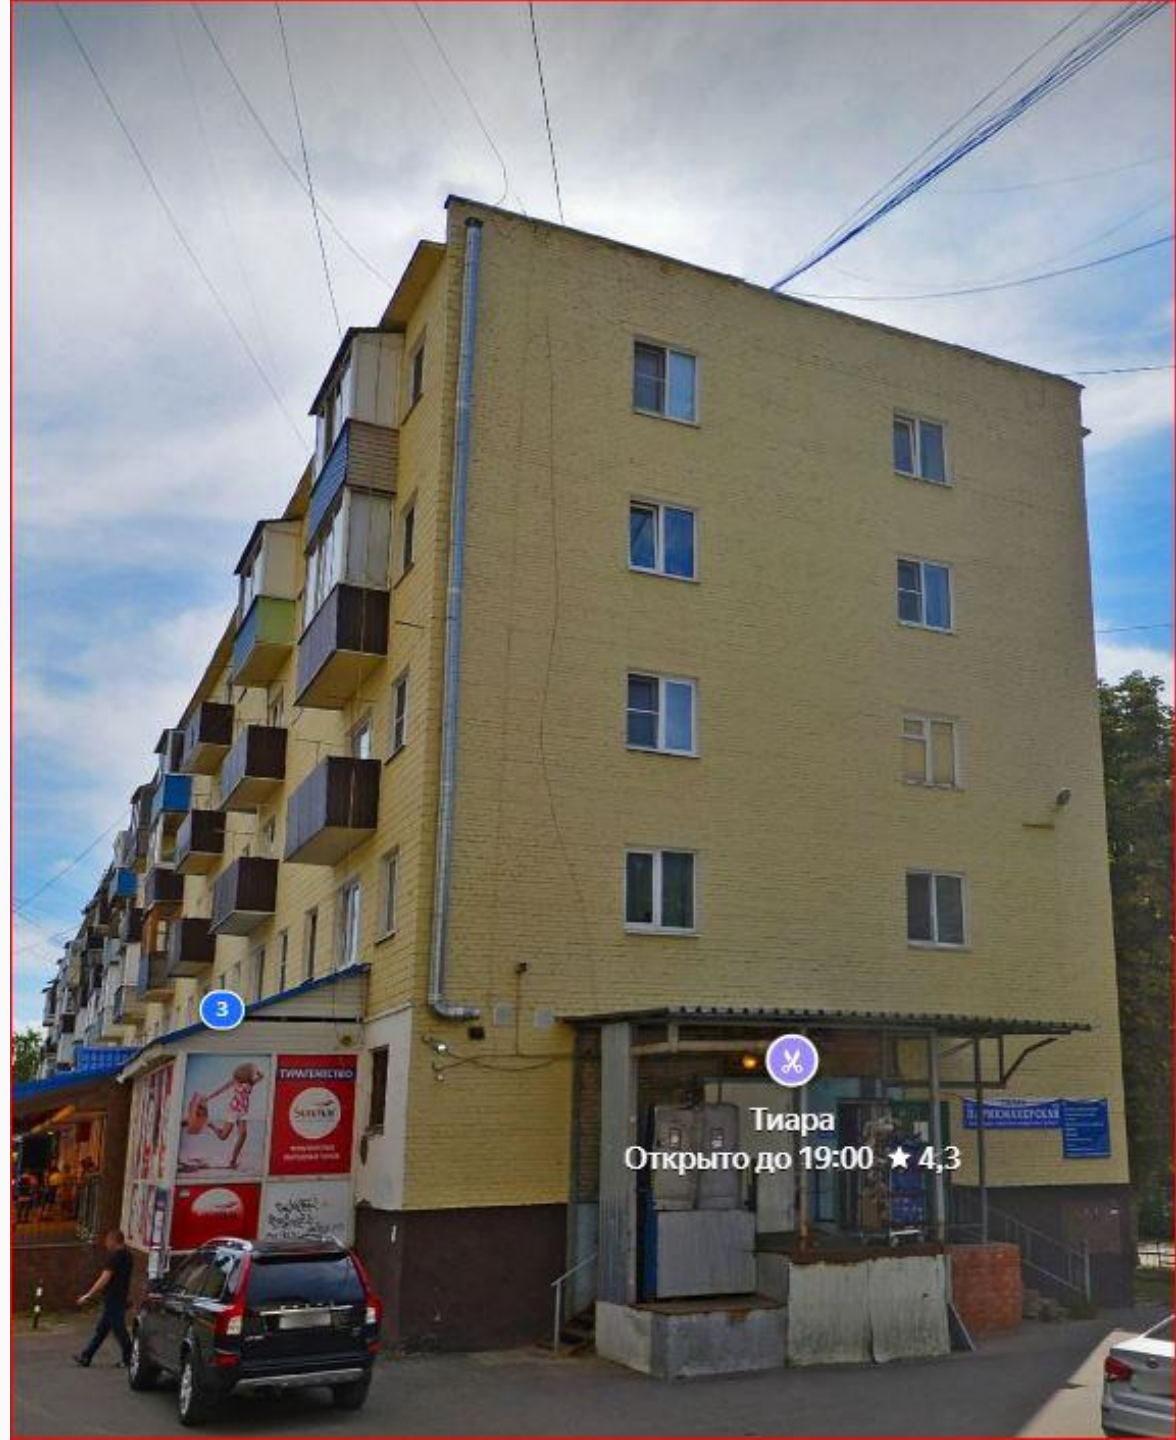

Квартира

Московская область,
р-н Воскресенский,
г. Воскресенск,
ул. Менделеева, д.3, кв. 52

Описание актива

Объект	Однокомнатная квартира
Адрес	Московская область, р-н Воскресенский, г. Воскресенск, ул. Менделеева, д.3, кв. 52
Назначение	Жилое
Площадь, кв.м	31,5
Кадастровый номер	50:29:0070601:304
Этажность	5
Этаж	2
Год постройки	1967
Обременения	В квартире проживают бывшие заёмщики Банка, которые отказались предоставлять доступ в квартиру

Расположение

Жилой дом расположен северо-восточнее ж/д станции Воскресенск, удаленность от станции 2500 м, удаленность от станции 88 км – 1500 м, рядом расположены аптеки, магазины, кафе, магазины, торговые центры. Рядом школа (400 м), Дворец спорта (110 м).